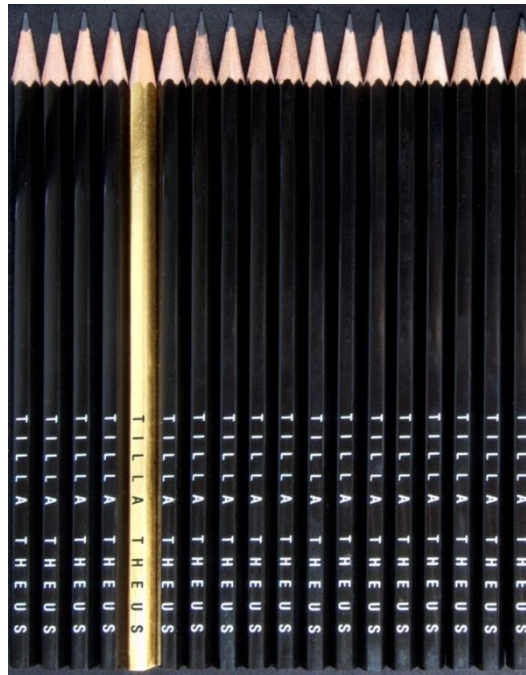

Realist

geerdet am
Zürichberg

Visionär

Auf Wolke 8006

Wir, ein aufgestelltes, kreatives und motiviertes Team suchen, um unsere gewonnenen Wettbewerbe in die Realisierung zu führen, Sie als Verstärkung.

Unsere Arbeit ist spannend, abwechslungsreich und intensiv. Wir sind spezialisiert auf die Projektierung und Ausführung von Neubauten in städtebaulich anspruchsvollem Kontext, auf Umbauten und Sanierungen von denkmalgeschützten Objekten sowie auf Innenarchitektur und Raumdesign.